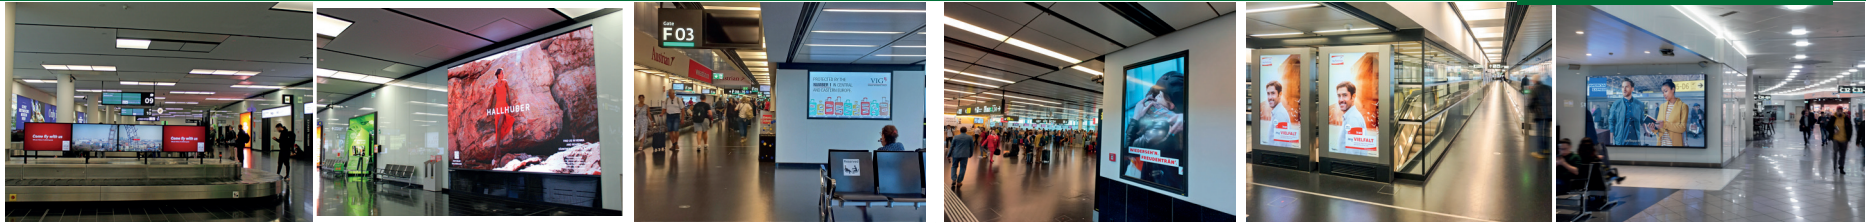

DIGITALE WERBUNG AM FLUGHAFEN WIEN

Technische Voraussetzungen

	Ultra Landscape	LED Walls	UHD Landscape	UHD Portrait	Digitale City Lights	Digital Wall
Location / Digitales Netz	<ul style="list-style-type: none"> Gepäcksausgabe 	<ul style="list-style-type: none"> Central Arrivals (Gepäckausgabehalle) Central Security Terminal 2 Central Security Terminal 3 	<ul style="list-style-type: none"> Gate Walk Pier Nord Schengen und Non Schengen (F- und G-Gates) Gate Walk Pier Ost (D-Gates) Zentrale Abholhalle → Digitales Netz Central Access Terminal Vienna Lounge (Loungebereich) 	<ul style="list-style-type: none"> Terminal 3 Check-In → Digitales Netz Central Access Terminal Vienna Lounge (Eingang) 	<ul style="list-style-type: none"> Terminal 3 Ankunft Ebene +2 Terminal 3 Bahnebene → Digitales Netz Passenger Walkway 	<ul style="list-style-type: none"> Pier West (C-Gates)
Auflösung	<ul style="list-style-type: none"> 7680 x 1080 Pixel (vollflächige(s) Bild(er)/Video über alle 4 Screens) 	<ul style="list-style-type: none"> Central Arrivals & Central Security Terminal 3: 1920 x 1080 Pixel Central Security Terminal 2: 3840 x 1080 Pixel oder 2 Videos /Standbilder à 1920 x 1080 Pixel 	3840 x 2160 Pixel (4K) oder 1920 x 1080 Pixel (Full HD)	2160 x 3840 Pixel (4K) oder 1080 x 1920 Pixel (Full HD)	1080 x 1920 Pixel (Full HD)	1920 x 1080 Pixel (Full HD)
Datenformat	<ul style="list-style-type: none"> Video: Bei 7680 x 1080 Pixel HEVC/H.265 (MP4); Standbild: JPEG, PNG 	<ul style="list-style-type: none"> Video: H.264 (MP4) Standbild: JPEG, PNG 	<ul style="list-style-type: none"> Video: H.264 (MP4) Standbild: JPEG, PNG 	<ul style="list-style-type: none"> Video: H.264 (MP4) Standbild: JPEG, PNG 	<ul style="list-style-type: none"> Video: H.264 (MP4) Standbild: JPEG, PNG 	<ul style="list-style-type: none"> Video: H.264 (MP4) Standbild: JPEG, PNG
Framerate (Video)	24, 25 oder 30 fps	30 oder 60 fps	24, 25 oder 30 fps	24, 25 oder 30 fps	24, 25 oder 30 fps	24, 25 oder 30 fps
Bitrate (Video)	max. 20 Mbit/s	max. 20 Mbit/s	max. 20 Mbit/s	max. 20 Mbit/s	max. 20 Mbit/s	max. 20 Mbit/s
Spotlänge (laut Vertrag / Buchung)	zw.10-15 Sekunden	15 Sekunden	zw.10-15 Sekunden	zw.10-15 Sekunden	zw.10-15 Sekunden	zw.10-15 Sekunden